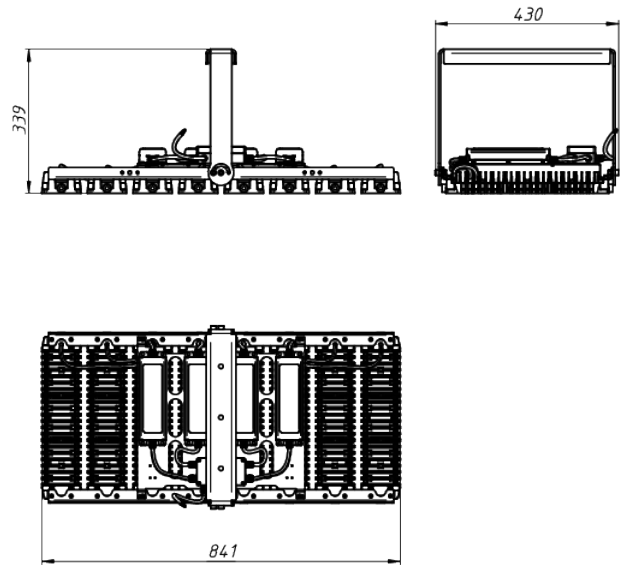

LAD LED R700-8-PC-60-750-D48-800L1 ST

Модель / Артикул	LAD LED R700-8-PC-60-750-D48-800L1 ST
Световой поток*, Лм	117025
Угол излучения	60*
Энергопотребление, Вт	800
Цветовая температура**, К	5000К
Индекс цветопередачи***	Ra 70
Кэффициент мощности	0.95
Номинальное напряжение питания****, В	АС/DC 230
Влаго и пылезащита	IP67
Вид климатического исполнения	УХЛ1
Класс защиты от поражения эл. током	I
Диапазон рабочих температур	-60*С ... +60*С
Тип крепления	Лура
Габаритные размеры светильника*****, мм	430 x 841 x 339
Гарантийный срок	5 лет